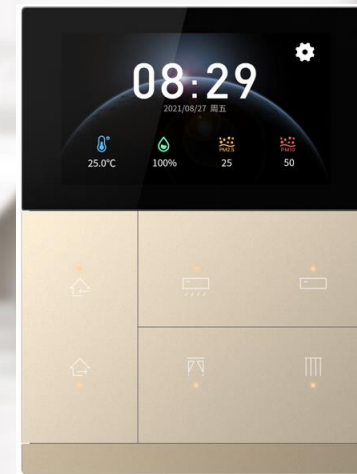

## Комбинированные выключатели с функцией термостата

- Сенсорная IPS панель 3" с разрешением экрана 854\*480 и 3 клавиши
- Экран с 6 страницами меню
- Металлические клавиши с LED RGB подсветкой или индикацией и декоративная планка brushed aluminum внизу
- Заводская гравировка или сквозная фрезеровка (опционально): символы или текст
- Кастомизация интерфейса, тем и заставок экрана (включая слайд-шоу из ваших картинок/фотографий)
- Цвет: серебро, графит, золото/шампань, чёрный, белый