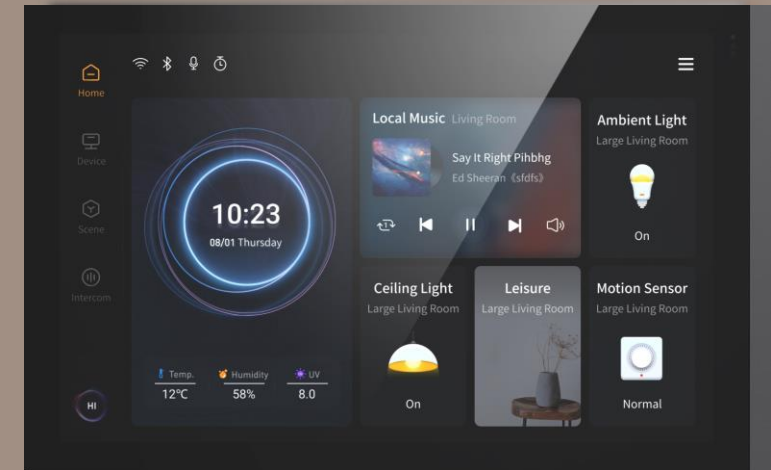

Серия S

S10

Многофункциональная сенсорная панель S10

- Инновационный ультратонкий (8,5мм) экран IPS 10” с разрешением 1280*800 стойкий к царапинам, воспринимает команды влажными руками
- Интеграция с системами SIP-видеодомофони, IP-видеонаблюдения, охранной и технической сигнализации
- Интерфейс и функционал аналогичны панели S7
- Декоративная планка из алюминия
- Цвет панели/планки: чёрный/графит или белый/серебро