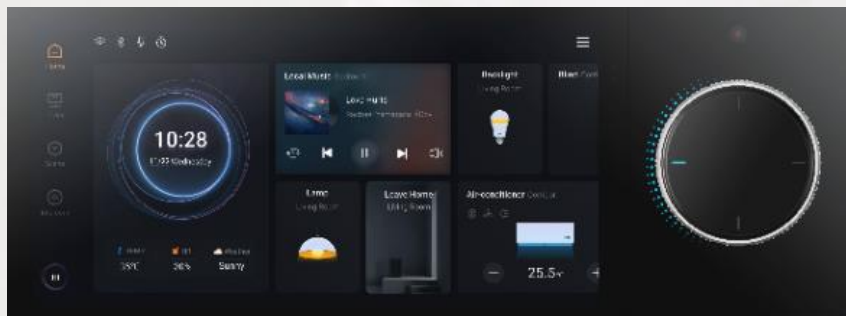

Серия S

Многофункциональная сенсорная панель S7

- Панель управляет функциями «умного дома», принимает вызовы от внешней станции домофона (изображение и звук) и поддерживает функции интеркома, а версия с камерой поддерживает видеointерком
- Экран IPS 7" с разрешением 1440*790
- Варианты: панель, панель с клавишами, панель с поворотным переключателем с камерой или без камеры
- Интеграция с системами SIP-видеодомофони, IP-видеонаблюдения, охранной и технической сигнализации
- Дружественный интерфейс на 120 каналов
- Кастомизация интерфейса, тем и заставок экрана (включая слайд-шоу из ваших картинок/фотографий)
- Горизонтальная или вертикальная установка
- Цвет панели/планки: белый/серебро или чёрный/графит
- Клавиши: металл (графит, серебро) или стекло (белое, чёрное)
- Поворотная рукоятка из пластика с 4 кнопками имеет хромированное кольцо и LED-индикаторы, белая или чёрная

reddot design award