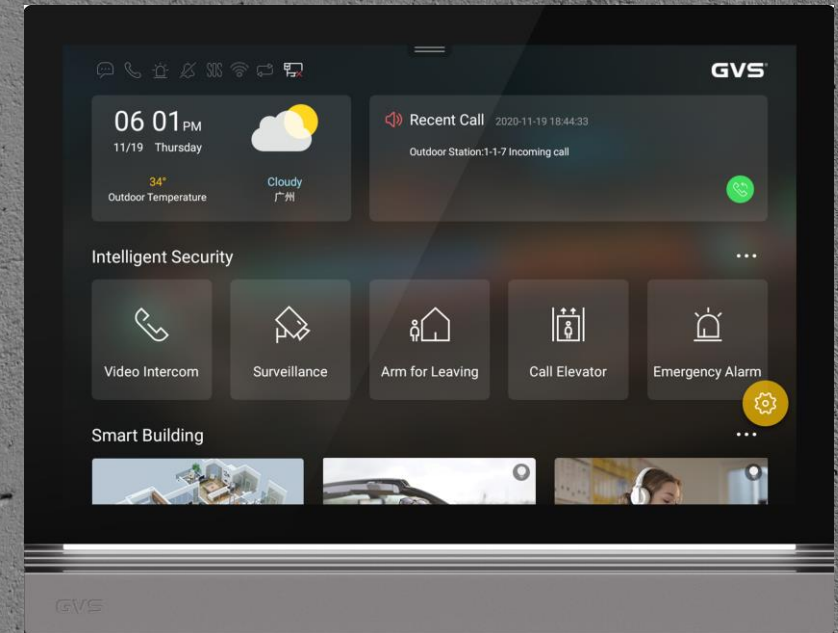

Серия Z

Z10

Многофункциональная сенсорная панель Z10/ Z10SIP

- Экран IPS 10" с разрешением 1280*800
- Интеграция с системами IP- или SIP-видеодомофонии, IP-видеонаблюдения, охранной и технической сигнализации
- Широкая декоративная планка из алюминия