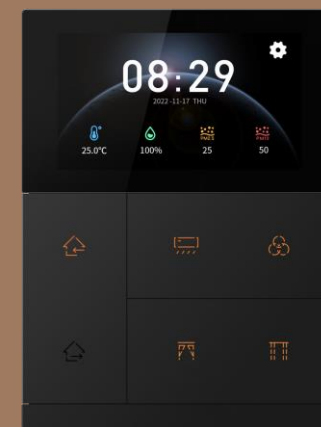

Серия WALTZ