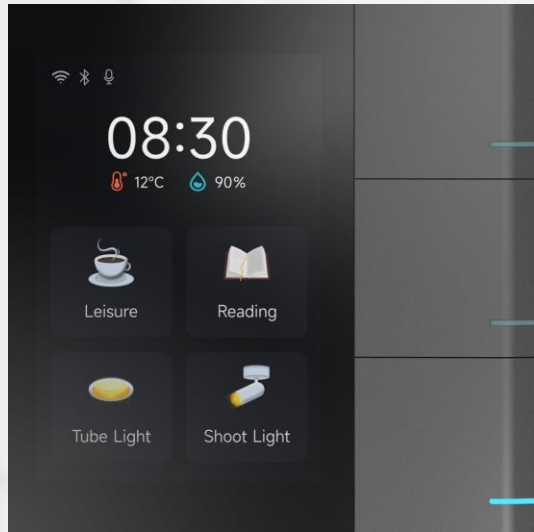

Серия S

Комбинированная панель S3

- Панель управляет функциями «умного дома», принимает вызовы от внешней станции домофона и поддерживает функции интеркома
- Экран 3,3” разрешением 480*320 с 3 физическими клавишами
- Цветовые решения:
  - чёрный/графит (клавиши с загибом, пластик)
  - чёрный (плоские клавиши, матовое стекло)
  - белый (плоские клавиши, матовое стекло)