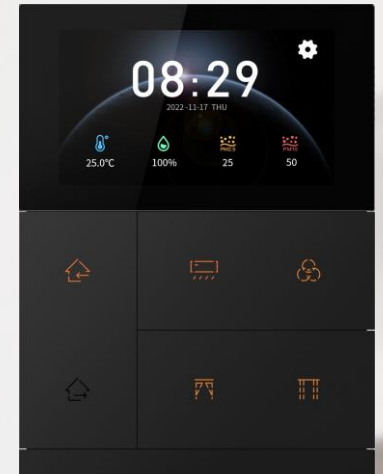

Серия WALTZ

Комбинированные выключатели с функцией термостата

- Сенсорная IPS панель 3" с разрешением экрана 854*480 и 3 клавиши
- Экран с 6 страницами меню
- Металлические клавиши с LED RGB подсветкой или индикацией и декоративная планка brushed aluminum внизу
- Заводская гравировка или сквозная фрезеровка (опционально): символы или текст
- Кастомизация интерфейса, тем и заставок экрана (включая слайд-шоу из ваших картинок/фотографий)
- Цвет: серебро, графит, золото/шампань, чёрный, белый