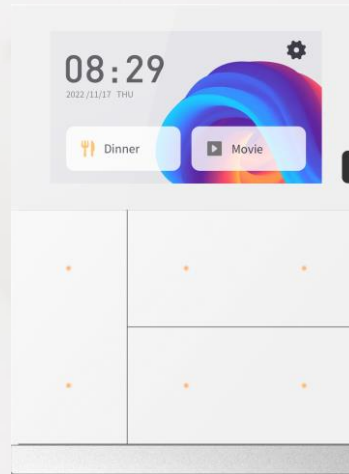

Серия WALTZ

Комбинированные выключатели с функцией термостата

- Сенсорная IPS панель 3" с разрешением экрана 854*480 и 3 клавиши
- Экран с 6 страницами меню
- Металлические клавиши с LED RGB подсветкой или индикацией и декоративная планка brushed aluminum внизу
- Заводская гравировка или сквозная фрезеровка (опционально): символы или текст
- Кастомизация интерфейса, тем и заставок экрана (включая слайд-шоу из ваших картинок/фотографий)
- Цвет: серебро, графит, золото/шампань, чёрный, белый