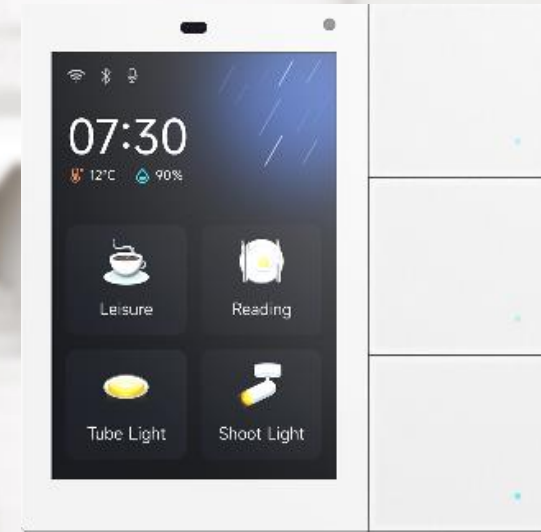

Серия S

Комбинированная панель S3

- Панель управляет функциями «умного дома», принимает вызовы от внешней станции домофона и поддерживает функции интеркома
- Экран 3,3” разрешением 480*320 с 3 физическими клавишами
- Цветовые решения:
  - чёрный/графит (клавиши с загибом, пластик)
  - чёрный (плоские клавиши, матовое стекло)
  - белый (плоские клавиши, матовое стекло)