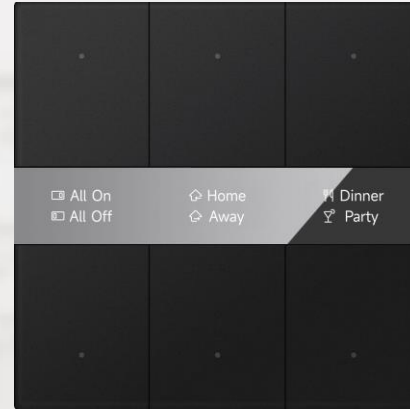

Серия S

Клавишные выключатели

- Выключатели на 2-4-6 клавиш с дисплеем
- Цветной LCD дисплей для иконок, текста или иконок и текста
- Доступны в чёрном и белом цвете, с матовым или блестящим дисплеем
- Клавиши из матового стекла, белые или чёрные, с RGB LED подсветкой и/или индикацией
- Размер 86*86 мм