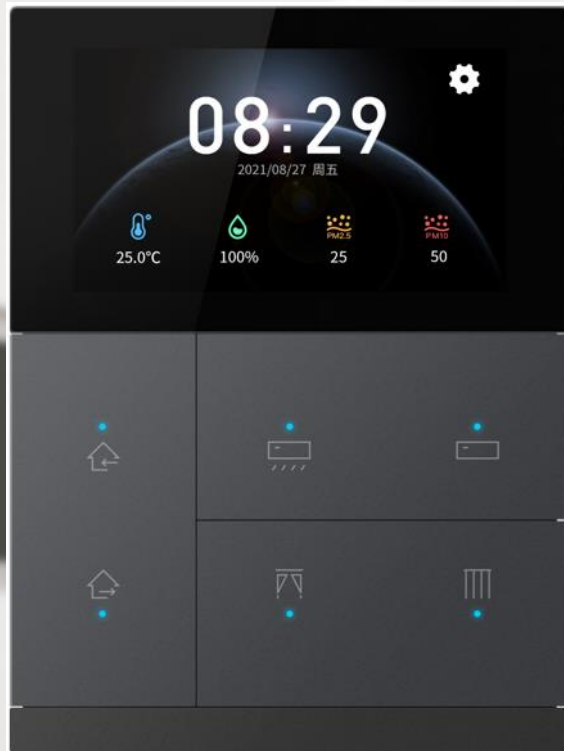

## Комбинированные выключатели с функцией термостата

- Сенсорная IPS панель 3" с разрешением экрана 854\*480 и 3 клавиши
- Экран с 6 страницами меню
- Металлические клавиши с LED RGB подсветкой или индикацией и декоративная планка brushed aluminum внизу
- Заводская гравировка или сквозная фрезеровка (опционально): символы или текст
- Кастомизация интерфейса, тем и заставок экрана (включая слайд-шоу из ваших картинок/фотографий)
- Цвет: серебро, графит, золото/шампань, чёрный, белый