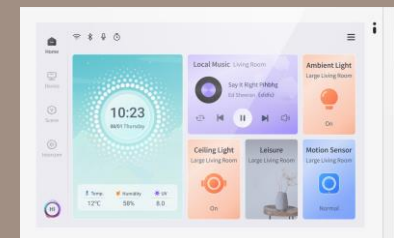

Многофункциональная сенсорная панель S10

- Инновационный ультратонкий (8,5мм) экран IPS 10” с разрешением 1280*800 стойкий к царапинам, воспринимает команды влажными руками
- Интеграция с системами SIP-видеодомофони, IP-видеонаблюдения, охранной и технической сигнализации
- Интерфейс и функционал аналогичны панели S7
- Декоративная планка из алюминия
- Цвет панели/планки: чёрный/графит или белый/серебро